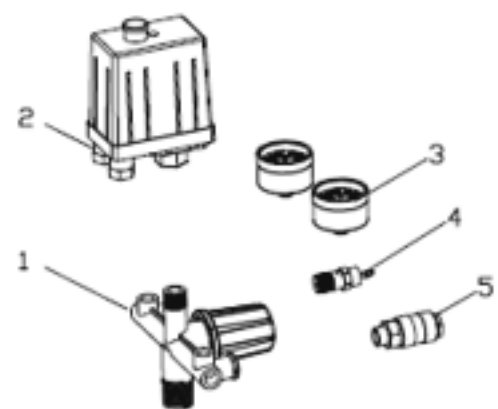

Esploso 65603

RICAMBI DISPONIBILI

Legenda esploso 65603 /

Parte nr.	Codice	Descrizione (ITA)	Description (ENG)	EAN
Fig.1				
n/a	92224	Motore completo	Engine complete	8028815922241
11	92225	Fascia motore	Piston ring	8028815922258
15	92226	O-ring testa	Head o-ring	8028815922265
23	92227	Testa motore	Engine head	8028815922272
24	92501	Filtro aria	Filter	8028815925013
25	92106	Angolo mandata aria	Air delivery angle	8028815921060
16-17-18-19-20-21-22	92228	Piastra testa motore (kit)	Valve plate (kit)	8028815922289
34	92229	Ventola	Fan	8028815922296
35	92401	Condensatore	Capacitor	8028815924016
36	92230	Carter protezione in plastica	Plastic cover	8028815922302
37	92231	Interruttore termico protez. Motore	Protector for motor	8028815922319
Fig.2				
3	92719	Tubo sfiato aria	Breather pipe	8028815927192
4	92232	Tubo carico aria	Air supply hose	8028815922326
6	92142	Valvola di ritegno	Check valve	8028815921428
8	92720	Piedini (kit)	Rubber feet (kit)	8028815927208
10	92151	Valvola di sfiato 1/4"	Vent valve 1/4"	8028815921510

Fig.3				
1	92171	Regolatore pressione 4 vie	Pressure regulator	8028815921718
2	92901	Pressostato 1 via	1-way pressure switch	8028815929011
3	92702	Manometro 1/4"	Gauge 1/4"	8028815927024
4	92161	Valvola di sicurezza 1/4"	Safety valve 1/4"	8028815921619
5	92101	Attacco rapido 1/4"	Quick coupling 1/4"	8028815921015