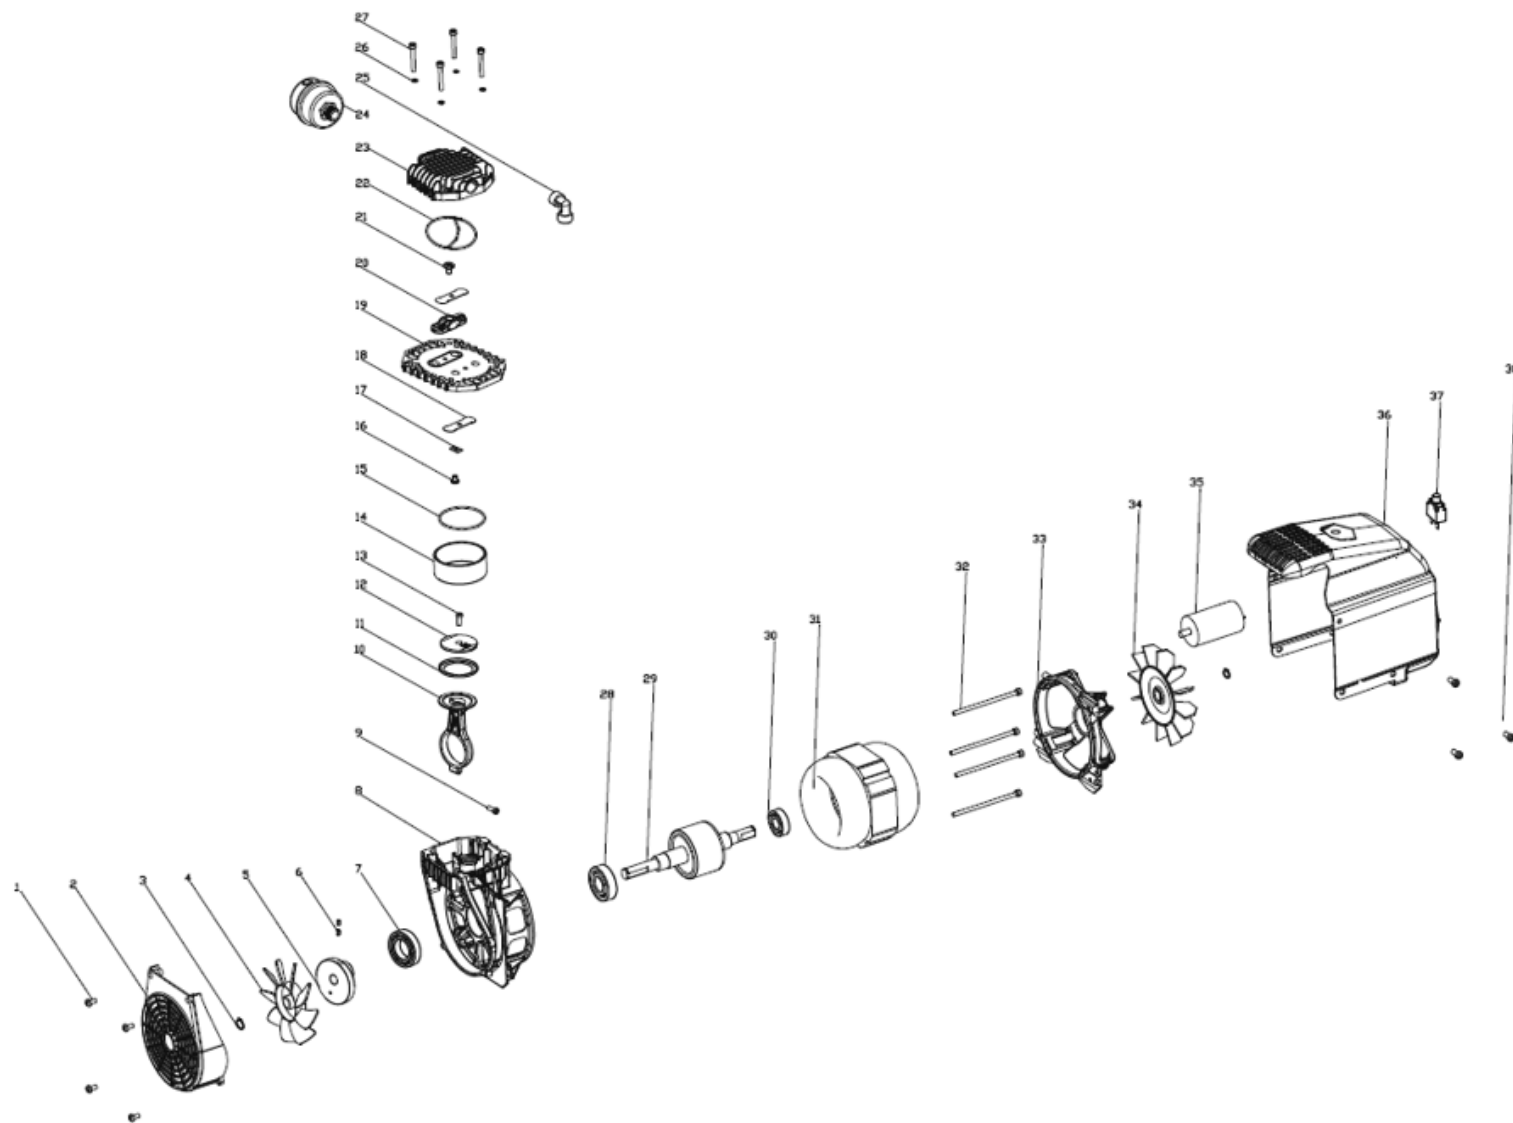

Esploso 65603

RICAMBI DISPONIBILI

Legenda esploso 65603 /

Parte nr.	Codice	Descrizione (ITA)	Description (ENG)	EAN
Fig.1				
n/a	92224	Motore completo	Engine complete	8028815922241
11	92225	Fascia motore	Piston ring	8028815922258
15	92226	O-ring testa	Head o-ring	8028815922265
23	92227	Testa motore	Engine head	8028815922272
24	92501	Filtro aria	Filter	8028815925013
25	92106	Angolo mandata aria	Air delivery angle	8028815921060
16-17-18-19-20-21-22	92228	Piastra testa motore (kit)	Valve plate (kit)	8028815922289
34	92229	Ventola	Fan	8028815922296
35	92401	Condensatore	Capacitor	8028815924016
36	92230	Carter protezione in plastica	Plastic cover	8028815922302
37	92231	Interruttore termico protez. Motore	Protector for motor	8028815922319
Fig.2				
3	92719	Tubo sfiato aria	Breather pipe	8028815927192
4	92232	Tubo carico aria	Air supply hose	8028815922326
6	92142	Valvola di ritegno	Check valve	8028815921428
8	92720	Piedini (kit)	Rubber feet (kit)	8028815927208
10	92151	Valvola di sfiato 1/4"	Vent valve 1/4"	8028815921510

Fig.3				
1	92171	Regolatore pressione 4 vie	Pressure regulator	8028815921718
2	92901	Pressostato 1 via	1-way pressure switch	8028815929011
3	92702	Manometro 1/4"	Gauge 1/4"	8028815927024
4	92161	Valvola di sicurezza 1/4"	Safety valve 1/4"	8028815921619
5	92101	Attacco rapido 1/4"	Quick coupling 1/4"	8028815921015