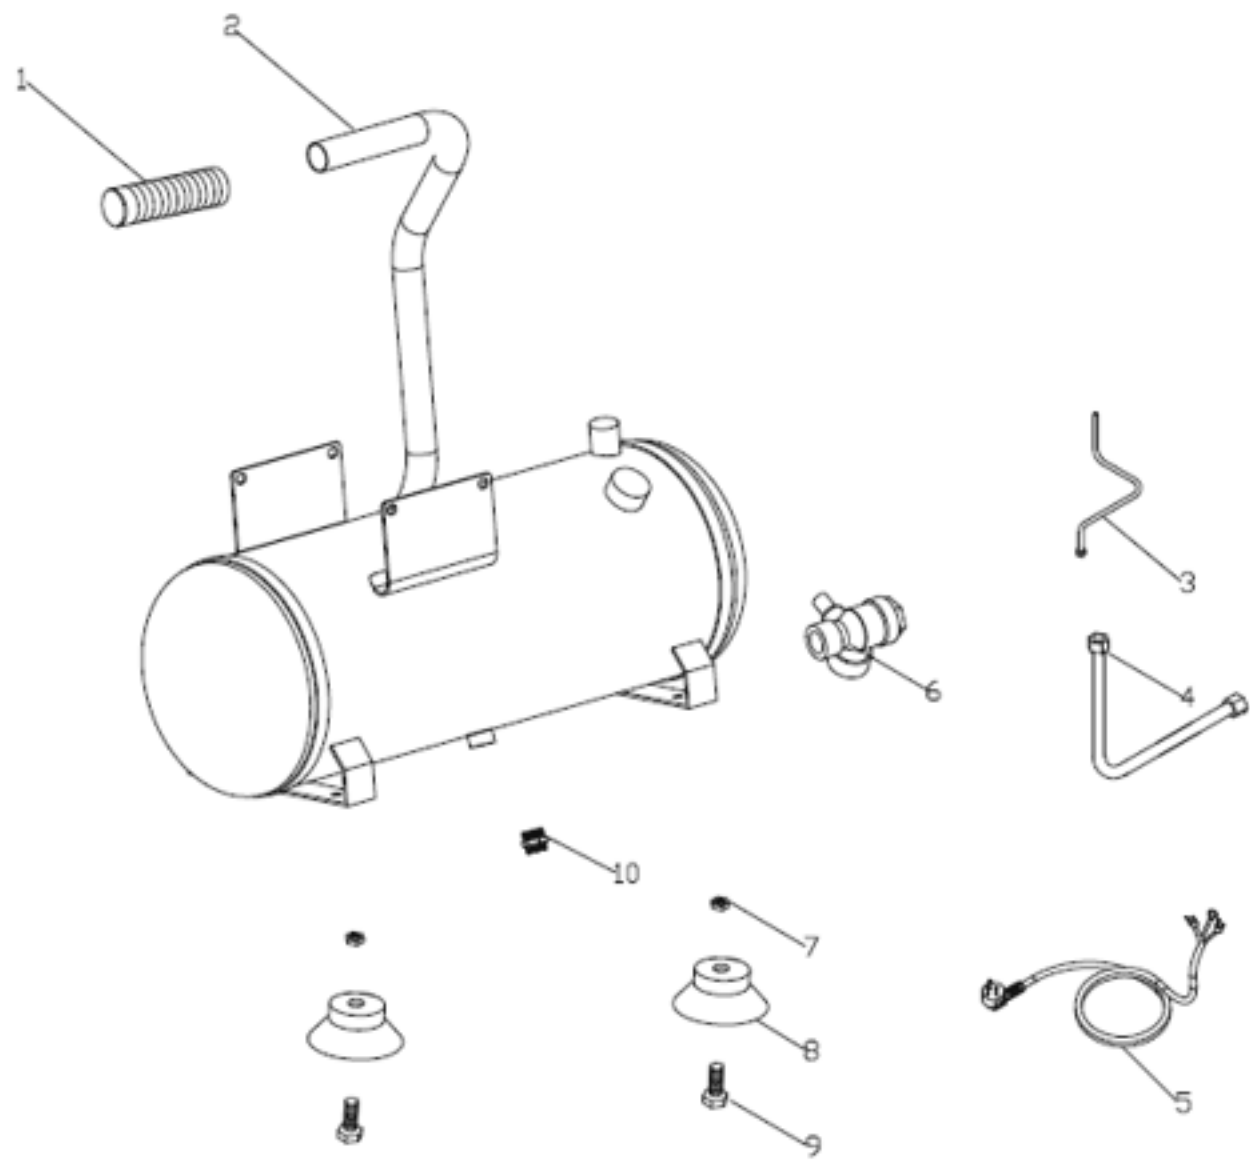

Esploso 65603

RICAMBI DISPONIBILI

Legenda esploso 65603 /

Parte nr.	Codice	Descrizione (ITA)	Description (ENG)	EAN
Fig.1				
n/a	92224	Motore completo	Engine complete	8028815922241
11	92225	Fascia motore	Piston ring	8028815922258
15	92226	O-ring testa	Head o-ring	8028815922265
23	92227	Testa motore	Engine head	8028815922272
24	92501	Filtro aria	Filter	8028815925013
25	92106	Angolo mandata aria	Air delivery angle	8028815921060
16-17-18-19-20-21-22	92228	Piastra testa motore (kit)	Valve plate (kit)	8028815922289
34	92229	Ventola	Fan	8028815922296
35	92401	Condensatore	Capacitor	8028815924016
36	92230	Carter protezione in plastica	Plastic cover	8028815922302
37	92231	Interruttore termico protez. Motore	Protector for motor	8028815922319
Fig.2				
3	92719	Tubo sfiato aria	Breather pipe	8028815927192
4	92232	Tubo carico aria	Air supply hose	8028815922326
6	92142	Valvola di ritegno	Check valve	8028815921428
8	92720	Piedini (kit)	Rubber feet (kit)	8028815927208
10	92151	Valvola di sfiato 1/4"	Vent valve 1/4"	8028815921510

Fig.3				
1	92171	Regolatore pressione 4 vie	Pressure regulator	8028815921718
2	92901	Pressostato 1 via	1-way pressure switch	8028815929011
3	92702	Manometro 1/4"	Gauge 1/4"	8028815927024
4	92161	Valvola di sicurezza 1/4"	Safety valve 1/4"	8028815921619
5	92101	Attacco rapido 1/4"	Quick coupling 1/4"	8028815921015